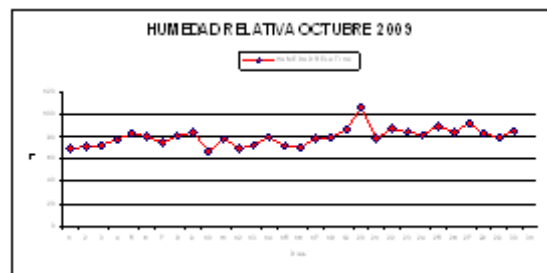

1° Dec	7.0	24.6	76	0.0
2° Dec	8.4	23.7	79	5.0
3° Dec	10.5	23.5	85	57.0
Promedio	8.6	23.9	80	62.0
Del total	6.0	26.0		

RESUMEN AGROMETEOROLOGICO MENSUAL

DRA
PROVINCIA
MES

ANCASH
CARHUAZ
NOVIEMBRE 2009

Fecha	Dia	T° Mínima	T° Máxima	H. RELATIVA	T.Precipitacion
01/11/2009	1	8.0	27.0	76	15.2
02/11/2009	2	8.0	23.0	80	0.0
03/11/2009	3	11.0	23.0	82	0.0
04/11/2009	4	10.0	23.0	88	0.0
05/11/2009	5	7.0	23.0	76	0.0
06/11/2009	6	5.0	22.0	89	0.0
07/11/2009	7	5.0	22.0	80	0.0
08/11/2009	8	5.0	22.0	80	0.0
09/11/2009	9	4.0	23.0	78	0.0
10/11/2009	10	5.0	22.0	72	0.0
11/11/2009	11	6.0	23.0	83	0.0
12/11/2009	12	5.0	22.0	83	0.0
13/11/2009	13	9.0	23.0	84	0.0
14/11/2009	14	8.0	23.0	90	0.0
15/11/2009	15	8.0	22.0	77	0.0
16/11/2009	16	10.0	22.0	86	5.0
17/11/2009	17	11.0	22.0	77	0.0
18/11/2009	18	12.0	22.0	100	0.0
19/11/2009	19	8.0	24.0	83	0.0
20/11/2009	20	9.0	27.0	80	0.0
21/11/2009	21	9.0	25.0	83	0.0
22/11/2009	22	9.0	24.0	79	7.0
23/11/2009	23	12.0	24.0	83	9.0
24/11/2009	24	12.0	26.0	77	5.0
25/11/2009	25	12.0	25.0	78	5.0
26/11/2009	26	11.0	26.0	83	5.3
27/11/2009	27	11.0	24.0	82	21.5
28/11/2009	28	11.0	21.0	79	5.4
29/11/2009	29	11.0	24.0	86	9.0
30/11/2009	30	10.0	24.0	86	0.0

1° Dec	6.8	23.0	80	15.2
2° Dec	8.6	23.0	84	5.0
3° Dec	10.8	24.3	81	67.2
Promedio	8.7	23.4	82	87.4
Del total	4.0	27.0