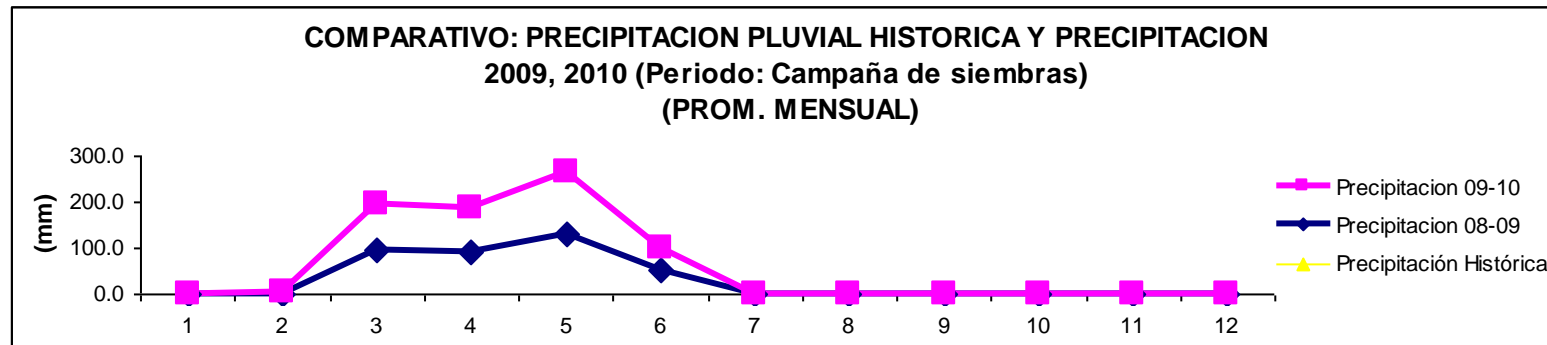

CUADRO RESUMEN

Información Metereológica Mensual por Campaña de Siembra 2009-2010

Estación: PREDIO EL HUERTO - CEDEP
Departamento: Ancash
Provincia: CARHUAZ
Distrito: MARCARA

Latitud: Sur EPE 4 METROS
Longitud: Oeste
Altitud: 2786 m.s.n.m.
Campaña 2009 - 2010

Variable	2009-2010											
	Ago	Set	Oct	Nov	Dic	Ene	Feb	Mar	Abril	May	Jun	Jul
T° máxima promedio (°C)	23.9	23.8	23.9	23.4	23.1	23.8						
T° máxima absoluta (°C)	25.0	26.0	26.0	27.0	25.0	25.0						
T° mínima promedio (°C)	5.9	6.5	8.6	8.7	10.2	10.1						
T° mínima absoluta (°C)	5.0	5.0	6.0	4.0	8.0	8.0						
T° promedio (°C)	14.2	14.8	15.7	14.8	15.0	15.3						
HR promedio 07 horas (%)	96	96	98	98	99	98						
HR promedio 13 horas (%)	50	43	53	55	63	57						
HR promedio 19 horas (%)	80	79	89	94	99	95						
HR promedio (%)	75	73	80	82	87	83						
Precipitación 09-10 (mm)	0	3	97	93	133	50.6						
Precipitación 08-09 (mm)	0.0	0.0										
Precipitación Hist. (mm)	0.0	0.0	97.0	92.7	132.6	50.6