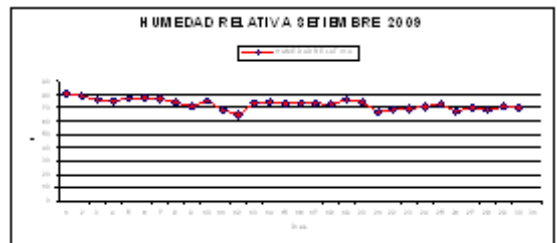

1° Dec	5.7	24.6	74	0.0
2° Dec	5.8	24.2	75	0.0
3° Dec	6.2	23.1	78	0.0
Promedio	5.9	23.9	75	0.0
Del total	5.0	25.0		

RESUMEN AGROMETEOROLOGICO MENSUAL

DRA
PROVINCIA
MES

ANCASH
CARHUAZ
SETIEMBRE 2009

Fecha	Dia	T° Mínima	T° Máxima	H. RELATIVA	T.Precipitacion
01/09/2009	1	6.0	23.0	80	0.0
02/09/2009	2	6.0	23.0	79	0.0
03/09/2009	3	5.0	23.0	76	0.0
04/09/2009	4	6.0	23.0	75	0.0
05/09/2009	5	5.0	23.0	77	0.0
06/09/2009	6	6.0	24.0	78	0.0
07/09/2009	7	6.0	24.0	77	0.0
08/09/2009	8	5.0	23.0	75	0.0
09/09/2009	9	6.0	24.0	71	0.0
10/09/2009	10	7.0	24.0	75	3.0
11/09/2009	11	7.0	23.0	68	0.0
12/09/2009	12	6.0	23.0	65	0.0
13/09/2009	13	6.0	24.0	73	0.0
14/09/2009	14	6.0	23.0	75	0.0
15/09/2009	15	7.0	23.0	73	0.0
16/09/2009	16	8.0	25.0	73	0.0
17/09/2009	17	7.0	24.0	73	0.0
18/09/2009	18	6.0	24.0	72	0.0
19/09/2009	19	6.0	25.0	76	0.0
20/09/2009	20	5.0	24.0	75	0.0
21/09/2009	21	7.0	25.0	67	0.0
22/09/2009	22	8.0	25.0	69	0.0
23/09/2009	23	8.0	25.0	69	0.0
24/09/2009	24	8.0	23.0	71	0.0
25/09/2009	25	7.0	22.0	72	0.0
26/09/2009	26	7.0	25.0	67	0.0
27/09/2009	27	7.0	24.0	70	0.0
28/09/2009	28	7.0	26.0	68	0.0
29/09/2009	29	7.0	23.0	71	0.0
30/09/2009	30	6.0	24.0	70	0.0

1° Dec	5.8	23.4	76	3.0
2° Dec	6.4	23.8	72	0.0
3° Dec	7.2	24.2	70	0.0
Promedio	6.5	23.8	73	3.0
Del total	5.0	26.0