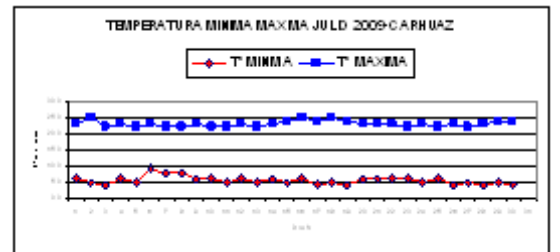

RESUMEN AGROMETEOROLOGICO MENSUAL

DRA
PROVINCIA
MES
ANCASH
CARHUAZ
JULIO 2009

Fecha	Dia	T° Mínima	T° Máxima	H. RELATIVA	T.Precipitacion
01/07/2009	1	6.0	23.0	71	0.0
02/07/2009	2	5.0	25.0	70	0.0
03/07/2009	3	4.0	22.0	73	0.0
04/07/2009	4	6.0	23.0	72	0.0
05/07/2009	5	5.0	22.0	78	0.0
06/07/2009	6	9.0	23.0	76	0.0
07/07/2009	7	8.0	22.0	80	0.0
08/07/2009	8	8.0	22.0	73	0.0
09/07/2009	9	6.0	23.0	72	0.0
10/07/2009	10	6.0	22.0	84	0.0
11/07/2009	11	5.0	22.0	79	0.0
12/07/2009	12	6.0	23.0	79	0.0
13/07/2009	13	5.0	22.0	78	0.0
14/07/2009	14	6.0	23.0	84	0.0
15/07/2009	15	5.0	24.0	72	0.0
16/07/2009	16	6.0	25.0	75	0.0
17/07/2009	17	4.0	24.0	79	0.0
18/07/2009	18	5.0	25.0	71	0.0
19/07/2009	19	4.0	24.0	73	0.0
20/07/2009	20	6.0	23.0	71	0.0
21/07/2009	21	6.0	23.0	77	0.0
22/07/2009	22	6.0	23.0	72	0.0
23/07/2009	23	6.0	22.0	75	0.0
24/07/2009	24	5.0	23.0	67	0.0
25/07/2009	25	6.0	22.0	75	0.0
26/07/2009	26	4.0	23.0	73	0.0
27/07/2009	27	5.0	22.0	71	0.0
28/07/2009	28	4.0	23.0	66	0.0
29/07/2009	29	5.0	24.0	71	0.0
30/07/2009	30	4.0	24.0	70	0.0
31/07/2009	31	4.0	22.0	96	0.0
1° Dec		6.3	22.7	75	0.0
2° Dec		5.2	23.5	76	0.0
3° Dec		5.0	22.8	74	0.0
Promedio		5.5	23.0	75	0.0
Del total		4.0	25.0