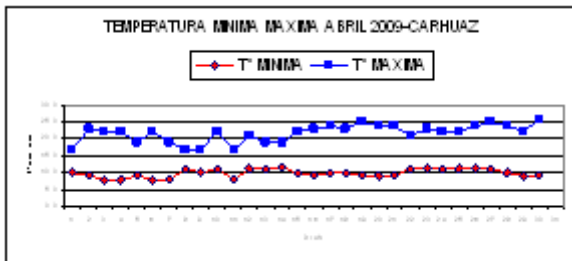

1° Dec	9.2	20.0	88	90.3
2° Dec	9.9	21.7	90	20.2
3° Dec	10.3	23.3	84	16.4
Promedio	9.8	21.7	87	126.9
Del total	8.0	26.0		

Fecha	Dia	T° Mínima	T° Máxima	H. RELATIVA	T.Precipitacion
01/05/2009	1	8.0	22.0	82	0.0
02/05/2009	2	9.0	20.0	87	0.0
03/05/2009	3	10.0	20.0	91	2.2
04/05/2009	4	8.0	23.0	82	0.0
05/05/2009	5	9.0	23.0	77	0.0
06/05/2009	6	7.0	22.0	75	0.0
07/05/2009	7	7.0	22.0	75	0.0
08/05/2009	8	8.0	23.0	73	0.0
09/05/2009	9	7.0	25.0	83	0.0
10/05/2009	10	8.0	24.0	77	0.0
11/05/2009	11	7.0	25.0	84	3.0
12/05/2009	12	6.0	22.0	81	0.0
13/05/2009	13	7.0	23.0	79	0.0
14/05/2009	14	6.0	25.0	76	0.0
15/05/2009	15	6.0	23.0	80	0.0
16/05/2009	16	7.0	23.0	79	0.0
17/05/2009	17	11.0	23.0	78	0.0
18/05/2009	18	7.0	24.0	80	0.0
19/05/2009	19	6.0	23.0	79	0.0
20/05/2009	20	8.0	22.0	80	0.0
21/05/2009	21	7.0	23.0	75	0.0
22/05/2009	22	7.0	22.0	79	0.0
23/05/2009	23	8.0	24.0	80	0.0
24/05/2009	24	9.0	23.0	81	0.0
25/05/2009	25	8.0	25.0	92	0.0
26/05/2009	26	8.0	23.0	87	0.0
27/05/2009	27	8.0	22.0	84	0.0
28/05/2009	28	6.0	22.0	84	0.0
29/05/2009	29	6.0	22.0	83	0.0
30/05/2009	30	7.0	21.0	84	0.0
31/05/2009	31	6.0	22.0	84	0.0

1° Dec	8.1	22.4	80	2.2
2° Dec	7.1	23.3	80	3.0
3° Dec	7.3	22.6	83	0.0
Promedio	7.5	22.8	81	5.2
Del total	6.0	25.0