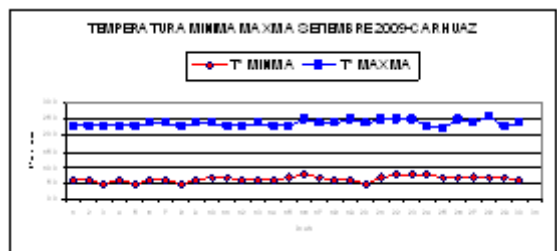

1° Dec	5.7	24.6	74	0.0
2° Dec	5.8	24.2	75	0.0
3° Dec	6.2	23.1	78	0.0
Promedio	5.9	23.9	75	0.0
Del total	5.0	25.0		

RESUMEN AGROMETEOROLOGICO MENSUAL

DRA
PROVINCIA
MES

ANCASH
CARHUAZ
SETIEMBRE 2009

Fecha	Dia	T° Mínima	T° Máxima	H. RELATIVA	T.Precipitacion
01/09/2009	1	6.0	23.0	80	0.0
02/09/2009	2	6.0	23.0	79	0.0
03/09/2009	3	5.0	23.0	76	0.0
04/09/2009	4	6.0	23.0	75	0.0
05/09/2009	5	5.0	23.0	77	0.0
06/09/2009	6	6.0	24.0	78	0.0
07/09/2009	7	6.0	24.0	77	0.0
08/09/2009	8	5.0	23.0	75	0.0
09/09/2009	9	6.0	24.0	71	0.0
10/09/2009	10	7.0	24.0	75	3.0
11/09/2009	11	7.0	23.0	68	0.0
12/09/2009	12	6.0	23.0	65	0.0
13/09/2009	13	6.0	24.0	73	0.0
14/09/2009	14	6.0	23.0	75	0.0
15/09/2009	15	7.0	23.0	73	0.0
16/09/2009	16	8.0	25.0	73	0.0
17/09/2009	17	7.0	24.0	73	0.0
18/09/2009	18	6.0	24.0	72	0.0
19/09/2009	19	6.0	25.0	76	0.0
20/09/2009	20	5.0	24.0	75	0.0
21/09/2009	21	7.0	25.0	67	0.0
22/09/2009	22	8.0	25.0	69	0.0
23/09/2009	23	8.0	25.0	69	0.0
24/09/2009	24	8.0	23.0	71	0.0
25/09/2009	25	7.0	22.0	72	0.0
26/09/2009	26	7.0	25.0	67	0.0
27/09/2009	27	7.0	24.0	70	0.0
28/09/2009	28	7.0	26.0	68	0.0
29/09/2009	29	7.0	23.0	71	0.0
30/09/2009	30	6.0	24.0	70	0.0

1° Dec	5.8	23.4	76	3.0
2° Dec	6.4	23.8	72	0.0
3° Dec	7.2	24.2	70	0.0
Promedio	6.5	23.8	73	3.0
Del total	5.0	26.0