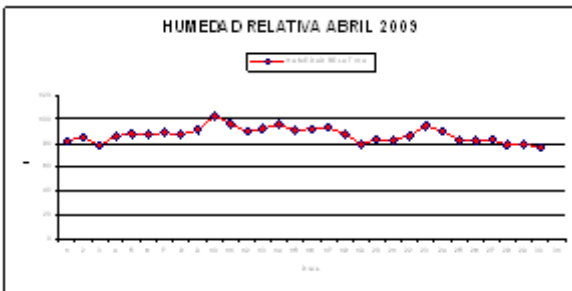

1° Dec	9.2	20.0	88	90.3
2° Dec	9.9	21.7	90	20.2
3° Dec	10.3	23.3	84	16.4
Promedio	9.8	21.7	87	126.9
Del total	8.0	26.0		

Fecha	Dia	T° Mínima	T° Máxima	H. RELATIVA	T.Precipitacion
01/05/2009	1	8.0	22.0	82	0.0
02/05/2009	2	9.0	20.0	87	0.0
03/05/2009	3	10.0	20.0	91	2.2
04/05/2009	4	8.0	23.0	82	0.0
05/05/2009	5	9.0	23.0	77	0.0
06/05/2009	6	7.0	22.0	75	0.0
07/05/2009	7	7.0	22.0	75	0.0
08/05/2009	8	8.0	23.0	73	0.0
09/05/2009	9	7.0	25.0	83	0.0
10/05/2009	10	8.0	24.0	77	0.0
11/05/2009	11	7.0	25.0	84	3.0
12/05/2009	12	6.0	22.0	81	0.0
13/05/2009	13	7.0	23.0	79	0.0
14/05/2009	14	6.0	25.0	76	0.0
15/05/2009	15	6.0	23.0	80	0.0
16/05/2009	16	7.0	23.0	79	0.0
17/05/2009	17	11.0	23.0	78	0.0
18/05/2009	18	7.0	24.0	80	0.0
19/05/2009	19	6.0	23.0	79	0.0
20/05/2009	20	8.0	22.0	80	0.0
21/05/2009	21	7.0	23.0	75	0.0
22/05/2009	22	7.0	22.0	79	0.0
23/05/2009	23	8.0	24.0	80	0.0
24/05/2009	24	9.0	23.0	81	0.0
25/05/2009	25	8.0	25.0	92	0.0
26/05/2009	26	8.0	23.0	87	0.0
27/05/2009	27	8.0	22.0	84	0.0
28/05/2009	28	6.0	22.0	84	0.0
29/05/2009	29	6.0	22.0	83	0.0
30/05/2009	30	7.0	21.0	84	0.0
31/05/2009	31	6.0	22.0	84	0.0

1° Dec	8.1	22.4	80	2.2
2° Dec	7.1	23.3	80	3.0
3° Dec	7.3	22.6	83	0.0
Promedio	7.5	22.8	81	5.2
Del total	6.0	25.0