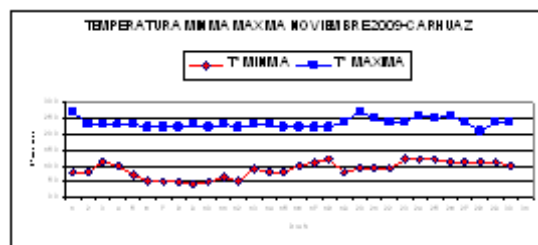

1° Dec	7.0	24.6	76	0.0
2° Dec	8.4	23.7	79	5.0
3° Dec	10.5	23.5	85	57.0
Promedio	8.6	23.9	80	62.0
Del total	6.0	26.0		

RESUMEN AGROMETEOROLOGICO MENSUAL

DRA
PROVINCIA
MES

ANCASH
CARHUAZ
NOVIEMBRE 2009

Fecha	Dia	T° Mínima	T° Máxima	H. RELATIVA	T.Precipitacion
01/11/2009	1	8.0	27.0	76	15.2
02/11/2009	2	8.0	23.0	80	0.0
03/11/2009	3	11.0	23.0	82	0.0
04/11/2009	4	10.0	23.0	88	0.0
05/11/2009	5	7.0	23.0	76	0.0
06/11/2009	6	5.0	22.0	89	0.0
07/11/2009	7	5.0	22.0	80	0.0
08/11/2009	8	5.0	22.0	80	0.0
09/11/2009	9	4.0	23.0	78	0.0
10/11/2009	10	5.0	22.0	72	0.0
11/11/2009	11	6.0	23.0	83	0.0
12/11/2009	12	5.0	22.0	83	0.0
13/11/2009	13	9.0	23.0	84	0.0
14/11/2009	14	8.0	23.0	90	0.0
15/11/2009	15	8.0	22.0	77	0.0
16/11/2009	16	10.0	22.0	86	5.0
17/11/2009	17	11.0	22.0	77	0.0
18/11/2009	18	12.0	22.0	100	0.0
19/11/2009	19	8.0	24.0	83	0.0
20/11/2009	20	9.0	27.0	80	0.0
21/11/2009	21	9.0	25.0	83	0.0
22/11/2009	22	9.0	24.0	79	7.0
23/11/2009	23	12.0	24.0	83	9.0
24/11/2009	24	12.0	26.0	77	5.0
25/11/2009	25	12.0	25.0	78	5.0
26/11/2009	26	11.0	26.0	83	5.3
27/11/2009	27	11.0	24.0	82	21.5
28/11/2009	28	11.0	21.0	79	5.4
29/11/2009	29	11.0	24.0	86	9.0
30/11/2009	30	10.0	24.0	86	0.0

1° Dec	6.8	23.0	80	15.2
2° Dec	8.6	23.0	84	5.0
3° Dec	10.8	24.3	81	67.2
Promedio	8.7	23.4	82	87.4
Del total	4.0	27.0