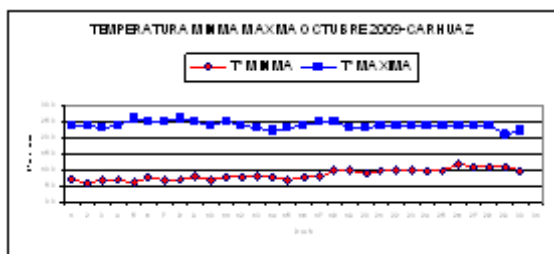

1° Dec	7.0	24.6	76	0.0
2° Dec	8.4	23.7	79	5.0
3° Dec	10.5	23.5	85	57.0
Promedio	8.6	23.9	80	62.0
Del total	6.0	26.0		

RESUMEN AGROMETEOROLOGICO MENSUAL

DRA
PROVINCIA
MES

ANCASH
CARHUAZ
NOVIEMBRE 2009

Fecha	Dia	T° Mínima	T° Máxima	H. RELATIVA	T.Precipitacion
01/11/2009	1	8.0	27.0	76	15.2
02/11/2009	2	8.0	23.0	80	0.0
03/11/2009	3	11.0	23.0	82	0.0
04/11/2009	4	10.0	23.0	88	0.0
05/11/2009	5	7.0	23.0	76	0.0
06/11/2009	6	5.0	22.0	89	0.0
07/11/2009	7	5.0	22.0	80	0.0
08/11/2009	8	5.0	22.0	80	0.0
09/11/2009	9	4.0	23.0	78	0.0
10/11/2009	10	5.0	22.0	72	0.0
11/11/2009	11	6.0	23.0	83	0.0
12/11/2009	12	5.0	22.0	83	0.0
13/11/2009	13	9.0	23.0	84	0.0
14/11/2009	14	8.0	23.0	90	0.0
15/11/2009	15	8.0	22.0	77	0.0
16/11/2009	16	10.0	22.0	86	5.0
17/11/2009	17	11.0	22.0	77	0.0
18/11/2009	18	12.0	22.0	100	0.0
19/11/2009	19	8.0	24.0	83	0.0
20/11/2009	20	9.0	27.0	80	0.0
21/11/2009	21	9.0	25.0	83	0.0
22/11/2009	22	9.0	24.0	79	7.0
23/11/2009	23	12.0	24.0	83	9.0
24/11/2009	24	12.0	26.0	77	5.0
25/11/2009	25	12.0	25.0	78	5.0
26/11/2009	26	11.0	26.0	83	5.3
27/11/2009	27	11.0	24.0	82	21.5
28/11/2009	28	11.0	21.0	79	5.4
29/11/2009	29	11.0	24.0	86	9.0
30/11/2009	30	10.0	24.0	86	0.0

1° Dec	6.8	23.0	80	15.2
2° Dec	8.6	23.0	84	5.0
3° Dec	10.8	24.3	81	67.2
Promedio	8.7	23.4	82	87.4
Del total	4.0	27.0