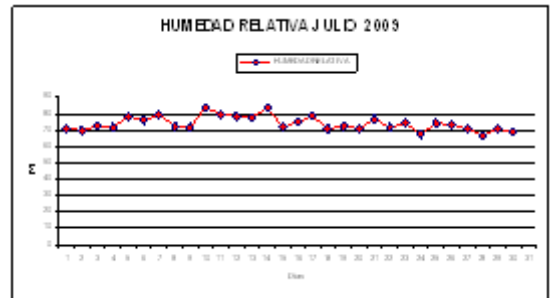

RESUMEN AGROMETEOROLOGICO MENSUAL

DRA
PROVINCIA
MES
ANCASH
CARHUAZ
JULIO 2009

Fecha	Dia	T° Mínima	T° Máxima	H. RELATIVA	T.Precipitacion
01/07/2009	1	6.0	23.0	71	0.0
02/07/2009	2	5.0	25.0	70	0.0
03/07/2009	3	4.0	22.0	73	0.0
04/07/2009	4	6.0	23.0	72	0.0
05/07/2009	5	5.0	22.0	78	0.0
06/07/2009	6	9.0	23.0	76	0.0
07/07/2009	7	8.0	22.0	80	0.0
08/07/2009	8	8.0	22.0	73	0.0
09/07/2009	9	6.0	23.0	72	0.0
10/07/2009	10	6.0	22.0	84	0.0
11/07/2009	11	5.0	22.0	79	0.0
12/07/2009	12	6.0	23.0	79	0.0
13/07/2009	13	5.0	22.0	78	0.0
14/07/2009	14	6.0	23.0	84	0.0
15/07/2009	15	5.0	24.0	72	0.0
16/07/2009	16	6.0	25.0	75	0.0
17/07/2009	17	4.0	24.0	79	0.0
18/07/2009	18	5.0	25.0	71	0.0
19/07/2009	19	4.0	24.0	73	0.0
20/07/2009	20	6.0	23.0	71	0.0
21/07/2009	21	6.0	23.0	77	0.0
22/07/2009	22	6.0	23.0	72	0.0
23/07/2009	23	6.0	22.0	75	0.0
24/07/2009	24	5.0	23.0	67	0.0
25/07/2009	25	6.0	22.0	75	0.0
26/07/2009	26	4.0	23.0	73	0.0
27/07/2009	27	5.0	22.0	71	0.0
28/07/2009	28	4.0	23.0	66	0.0
29/07/2009	29	5.0	24.0	71	0.0
30/07/2009	30	4.0	24.0	70	0.0
31/07/2009	31	4.0	22.0	96	0.0
1° Dec		6.3	22.7	75	0.0
2° Dec		5.2	23.5	76	0.0
3° Dec		5.0	22.8	74	0.0
Promedio		5.5	23.0	75	0.0
Del total		4.0	25.0