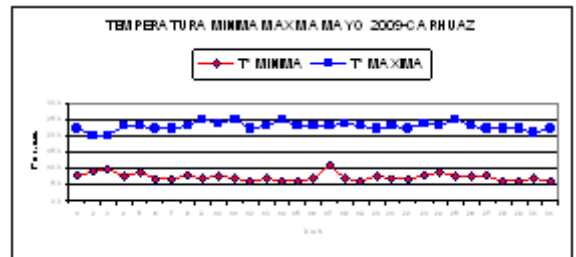

1° Dec	9.2	20.0	88	90.3
2° Dec	9.9	21.7	90	20.2
3° Dec	10.3	23.3	84	16.4
Promedio	9.8	21.7	87	126.9
Del total	8.0	26.0		

Fecha	Dia	T° Mínima	T° Máxima	H. RELATIVA	T.Precipitacion
01/05/2009	1	8.0	22.0	82	0.0
02/05/2009	2	9.0	20.0	87	0.0
03/05/2009	3	10.0	20.0	91	2.2
04/05/2009	4	8.0	23.0	82	0.0
05/05/2009	5	9.0	23.0	77	0.0
06/05/2009	6	7.0	22.0	75	0.0
07/05/2009	7	7.0	22.0	75	0.0
08/05/2009	8	8.0	23.0	73	0.0
09/05/2009	9	7.0	25.0	83	0.0
10/05/2009	10	8.0	24.0	77	0.0
11/05/2009	11	7.0	25.0	84	3.0
12/05/2009	12	6.0	22.0	81	0.0
13/05/2009	13	7.0	23.0	79	0.0
14/05/2009	14	6.0	25.0	76	0.0
15/05/2009	15	6.0	23.0	80	0.0
16/05/2009	16	7.0	23.0	79	0.0
17/05/2009	17	11.0	23.0	78	0.0
18/05/2009	18	7.0	24.0	80	0.0
19/05/2009	19	6.0	23.0	79	0.0
20/05/2009	20	8.0	22.0	80	0.0
21/05/2009	21	7.0	23.0	75	0.0
22/05/2009	22	7.0	22.0	79	0.0
23/05/2009	23	8.0	24.0	80	0.0
24/05/2009	24	9.0	23.0	81	0.0
25/05/2009	25	8.0	25.0	92	0.0
26/05/2009	26	8.0	23.0	87	0.0
27/05/2009	27	8.0	22.0	84	0.0
28/05/2009	28	6.0	22.0	84	0.0
29/05/2009	29	6.0	22.0	83	0.0
30/05/2009	30	7.0	21.0	84	0.0
31/05/2009	31	6.0	22.0	84	0.0

1° Dec	8.1	22.4	80	2.2
2° Dec	7.1	23.3	80	3.0
3° Dec	7.3	22.6	83	0.0
Promedio	7.5	22.8	81	5.2
Del total	6.0	25.0