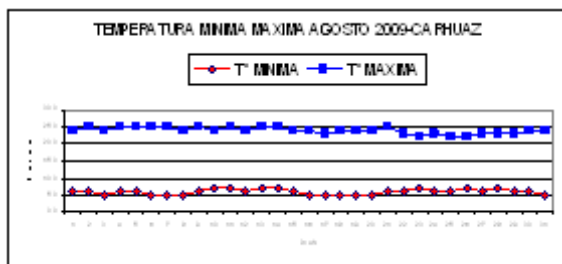

1° Dec	5.7	24.6	74	0.0
2° Dec	5.8	24.2	75	0.0
3° Dec	6.2	23.1	78	0.0
Promedio	5.9	23.9	75	0.0
Del total	5.0	25.0		

RESUMEN AGROMETEOROLOGICO MENSUAL

DRA
PROVINCIA
MES

ANCASH
CARHUAZ
SETIEMBRE 2009

Fecha	Dia	T° Mínima	T° Máxima	H. RELATIVA	T.Precipitacion
01/09/2009	1	6.0	23.0	80	0.0
02/09/2009	2	6.0	23.0	79	0.0
03/09/2009	3	5.0	23.0	76	0.0
04/09/2009	4	6.0	23.0	75	0.0
05/09/2009	5	5.0	23.0	77	0.0
06/09/2009	6	6.0	24.0	78	0.0
07/09/2009	7	6.0	24.0	77	0.0
08/09/2009	8	5.0	23.0	75	0.0
09/09/2009	9	6.0	24.0	71	0.0
10/09/2009	10	7.0	24.0	75	3.0
11/09/2009	11	7.0	23.0	68	0.0
12/09/2009	12	6.0	23.0	65	0.0
13/09/2009	13	6.0	24.0	73	0.0
14/09/2009	14	6.0	23.0	75	0.0
15/09/2009	15	7.0	23.0	73	0.0
16/09/2009	16	8.0	25.0	73	0.0
17/09/2009	17	7.0	24.0	73	0.0
18/09/2009	18	6.0	24.0	72	0.0
19/09/2009	19	6.0	25.0	76	0.0
20/09/2009	20	5.0	24.0	75	0.0
21/09/2009	21	7.0	25.0	67	0.0
22/09/2009	22	8.0	25.0	69	0.0
23/09/2009	23	8.0	25.0	69	0.0
24/09/2009	24	8.0	23.0	71	0.0
25/09/2009	25	7.0	22.0	72	0.0
26/09/2009	26	7.0	25.0	67	0.0
27/09/2009	27	7.0	24.0	70	0.0
28/09/2009	28	7.0	26.0	68	0.0
29/09/2009	29	7.0	23.0	71	0.0
30/09/2009	30	6.0	24.0	70	0.0

1° Dec	5.8	23.4	76	3.0
2° Dec	6.4	23.8	72	0.0
3° Dec	7.2	24.2	70	0.0
Promedio	6.5	23.8	73	3.0
Del total	5.0	26.0