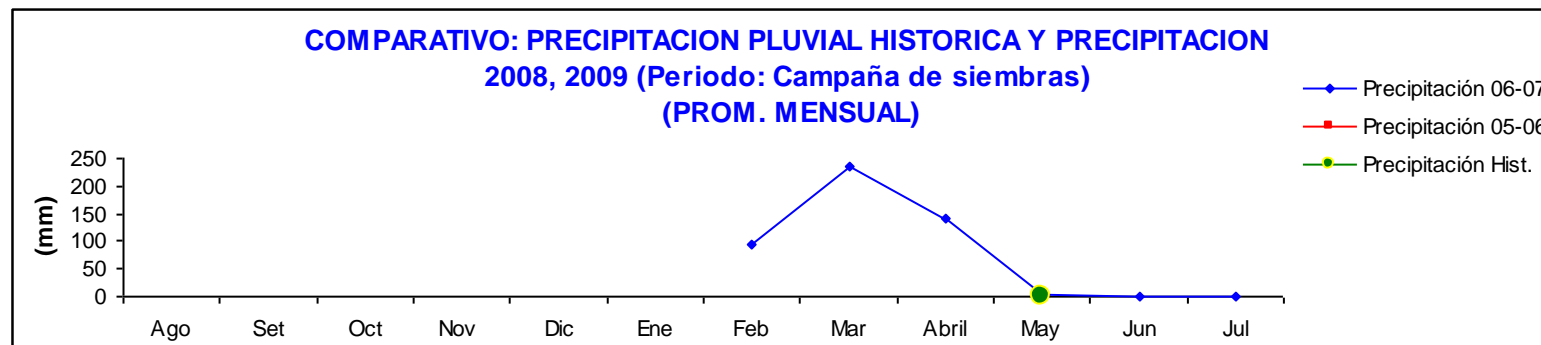

3. Coordenadas Geográficas

Latitud : Sur
Longitud : Oeste
Altitud : m.s.n.m.

CUADRO RESUMEN

Información Metereológica Mensual por Campaña de Siembra 2008-2009

Estación:	PREDIO EL HUERTO - CEDEP	Latitud:	Sur	EPE	4 METROS
Departamento:	Ancash	Longitud:	Oeste		
Provincia:	CARHUAZ	Altitud:	2786	m.s.n.m.	
Distrito:	MARCARA	Campaña	2008 - 2009		

Variable	2008-2009											
	Ago	Set	Oct	Nov	Dic	Ene	Feb	Mar	Abril	May	Jun	Jul
T° máxima promedio (°C)							20.0	18.2	21.7	22.80	22.8	23.0
T° máxima absoluta (°C)							24.0	23.0	26.0	25.00	25.0	25.0
T° mínima promedio (°C)							10.2	9.6	9.8	7.53	6.2	5.5
T° mínima absoluta (°C)							8.0	7.0	8.0	6.00	5.0	4.0
T° promedio (°C)							13.8	13.9	14.8	14.52	13.9	13.4
HR promedio 07 horas (%)							99	98	100	99.90	96	95
HR promedio 13 horas (%)							90	71	70	54.04	52	49
HR promedio 19 horas (%)							116	93	92	88.85	83	78
HR promedio (%)							102	87	87	80.93	77	74
Precipitación 06-07 (mm)							96	235	142	5.20	0	0
Precipitación 05-06 (mm)										-		
Precipitación Hist. (mm)										-		