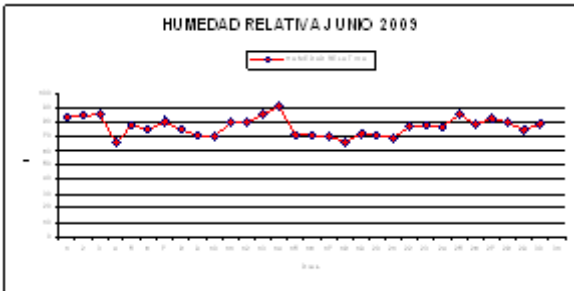

RESUMEN AGROMETEOROLOGICO MENSUAL

DRA
PROVINCIA
MES
ANCASH
CARHUAZ
JUNIO 2009

Fecha	Dia	T° Mínima	T° Máxima	H. RELATIVA	T.Precipitacion
01/06/2009	1	6.0	23.0	84	0.0
02/06/2009	2	7.0	25.0	84	0.0
03/06/2009	3	7.0	24.0	86	0.0
04/06/2009	4	8.0	24.0	65	0.0
05/06/2009	5	7.0	24.0	78	0.0
06/06/2009	6	5.0	22.0	75	0.0
07/06/2009	7	5.0	23.0	81	0.0
08/06/2009	8	6.0	23.0	75	0.0
09/06/2009	9	6.0	23.0	72	0.0
10/06/2009	10	7.0	23.0	70	0.0
11/06/2009	11	7.0	23.0	79	0.0
12/06/2009	12	7.0	22.0	80	0.0
13/06/2009	13	7.0	23.0	86	0.0
14/06/2009	14	7.0	23.0	91	0.0
15/06/2009	15	6.0	23.0	71	0.0
16/06/2009	16	5.0	22.0	71	0.0
17/06/2009	17	5.0	23.0	70	0.0
18/06/2009	18	5.0	23.0	66	0.0
19/06/2009	19	5.0	23.0	72	0.0
20/06/2009	20	6.0	23.0	71	0.0
21/06/2009	21	6.0	23.0	70	0.0
22/06/2009	22	6.0	22.0	77	0.0
23/06/2009	23	6.0	22.0	78	0.0
24/06/2009	24	7.0	22.0	77	0.0
25/06/2009	25	6.0	22.0	86	0.0
26/06/2009	26	7.0	22.0	78	0.0
27/06/2009	27	7.0	22.0	83	0.0
28/06/2009	28	6.0	22.0	80	0.0
29/06/2009	29	6.0	25.0	75	0.0
30/06/2009	30	6.0	21.0	79	0.0
1° Dec		6.4	23.4	77	0.0
2° Dec		6.0	22.8	76	0.0
3° Dec		6.3	22.3	78	0.0
Promedio		6.2	22.8	77	0.0
Del total		5.0	25.0