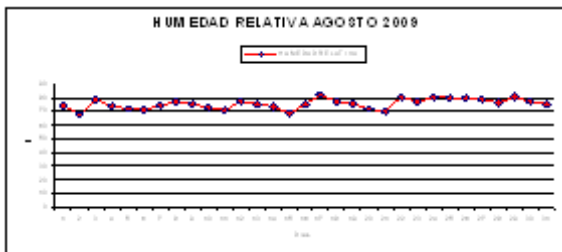

1° Dec	5.7	24.6	74	0.0
2° Dec	5.8	24.2	75	0.0
3° Dec	6.2	23.1	78	0.0
Promedio	5.9	23.9	75	0.0
Del total	5.0	25.0		

RESUMEN AGROMETEOROLOGICO MENSUAL

DRA
PROVINCIA
MES

ANCASH
CARHUAZ
SETIEMBRE 2009

Fecha	Dia	T° Mínima	T° Máxima	H. RELATIVA	T.Precipitacion
01/09/2009	1	6.0	23.0	80	0.0
02/09/2009	2	6.0	23.0	79	0.0
03/09/2009	3	5.0	23.0	76	0.0
04/09/2009	4	6.0	23.0	75	0.0
05/09/2009	5	5.0	23.0	77	0.0
06/09/2009	6	6.0	24.0	78	0.0
07/09/2009	7	6.0	24.0	77	0.0
08/09/2009	8	5.0	23.0	75	0.0
09/09/2009	9	6.0	24.0	71	0.0
10/09/2009	10	7.0	24.0	75	3.0
11/09/2009	11	7.0	23.0	68	0.0
12/09/2009	12	6.0	23.0	65	0.0
13/09/2009	13	6.0	24.0	73	0.0
14/09/2009	14	6.0	23.0	75	0.0
15/09/2009	15	7.0	23.0	73	0.0
16/09/2009	16	8.0	25.0	73	0.0
17/09/2009	17	7.0	24.0	73	0.0
18/09/2009	18	6.0	24.0	72	0.0
19/09/2009	19	6.0	25.0	76	0.0
20/09/2009	20	5.0	24.0	75	0.0
21/09/2009	21	7.0	25.0	67	0.0
22/09/2009	22	8.0	25.0	69	0.0
23/09/2009	23	8.0	25.0	69	0.0
24/09/2009	24	8.0	23.0	71	0.0
25/09/2009	25	7.0	22.0	72	0.0
26/09/2009	26	7.0	25.0	67	0.0
27/09/2009	27	7.0	24.0	70	0.0
28/09/2009	28	7.0	26.0	68	0.0
29/09/2009	29	7.0	23.0	71	0.0
30/09/2009	30	6.0	24.0	70	0.0

1° Dec	5.8	23.4	76	3.0
2° Dec	6.4	23.8	72	0.0
3° Dec	7.2	24.2	70	0.0
Promedio	6.5	23.8	73	3.0
Del total	5.0	26.0