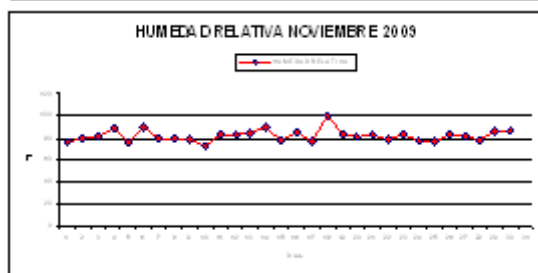

1° Dec	7.0	24.6	76	0.0
2° Dec	8.4	23.7	79	5.0
3° Dec	10.5	23.5	85	57.0
Promedio	8.6	23.9	80	62.0
Del total	6.0	26.0		

RESUMEN AGROMETEOROLOGICO MENSUAL

DRA
PROVINCIA
MES

ANCASH
CARHUAZ
NOVIEMBRE 2009

Fecha	Dia	T° Mínima	T° Máxima	H. RELATIVA	T.Precipitacion
01/11/2009	1	8.0	27.0	76	15.2
02/11/2009	2	8.0	23.0	80	0.0
03/11/2009	3	11.0	23.0	82	0.0
04/11/2009	4	10.0	23.0	88	0.0
05/11/2009	5	7.0	23.0	76	0.0
06/11/2009	6	5.0	22.0	89	0.0
07/11/2009	7	5.0	22.0	80	0.0
08/11/2009	8	5.0	22.0	80	0.0
09/11/2009	9	4.0	23.0	78	0.0
10/11/2009	10	5.0	22.0	72	0.0
11/11/2009	11	6.0	23.0	83	0.0
12/11/2009	12	5.0	22.0	83	0.0
13/11/2009	13	9.0	23.0	84	0.0
14/11/2009	14	8.0	23.0	90	0.0
15/11/2009	15	8.0	22.0	77	0.0
16/11/2009	16	10.0	22.0	86	5.0
17/11/2009	17	11.0	22.0	77	0.0
18/11/2009	18	12.0	22.0	100	0.0
19/11/2009	19	8.0	24.0	83	0.0
20/11/2009	20	9.0	27.0	80	0.0
21/11/2009	21	9.0	25.0	83	0.0
22/11/2009	22	9.0	24.0	79	7.0
23/11/2009	23	12.0	24.0	83	9.0
24/11/2009	24	12.0	26.0	77	5.0
25/11/2009	25	12.0	25.0	78	5.0
26/11/2009	26	11.0	26.0	83	5.3
27/11/2009	27	11.0	24.0	82	21.5
28/11/2009	28	11.0	21.0	79	5.4
29/11/2009	29	11.0	24.0	86	9.0
30/11/2009	30	10.0	24.0	86	0.0

1° Dec	6.8	23.0	80	15.2
2° Dec	8.6	23.0	84	5.0
3° Dec	10.8	24.3	81	67.2
Promedio	8.7	23.4	82	87.4
Del total	4.0	27.0