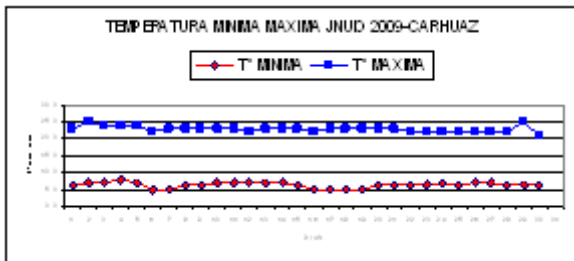

RESUMEN AGROMETEOROLOGICO MENSUAL

DRA
PROVINCIA
MES
ANCASH
CARHUAZ
JUNIO 2009

Fecha	Dia	T° Mínima	T° Máxima	H. RELATIVA	T.Precipitacion
01/06/2009	1	6.0	23.0	84	0.0
02/06/2009	2	7.0	25.0	84	0.0
03/06/2009	3	7.0	24.0	86	0.0
04/06/2009	4	8.0	24.0	65	0.0
05/06/2009	5	7.0	24.0	78	0.0
06/06/2009	6	5.0	22.0	75	0.0
07/06/2009	7	5.0	23.0	81	0.0
08/06/2009	8	6.0	23.0	75	0.0
09/06/2009	9	6.0	23.0	72	0.0
10/06/2009	10	7.0	23.0	70	0.0
11/06/2009	11	7.0	23.0	79	0.0
12/06/2009	12	7.0	22.0	80	0.0
13/06/2009	13	7.0	23.0	86	0.0
14/06/2009	14	7.0	23.0	91	0.0
15/06/2009	15	6.0	23.0	71	0.0
16/06/2009	16	5.0	22.0	71	0.0
17/06/2009	17	5.0	23.0	70	0.0
18/06/2009	18	5.0	23.0	66	0.0
19/06/2009	19	5.0	23.0	72	0.0
20/06/2009	20	6.0	23.0	71	0.0
21/06/2009	21	6.0	23.0	70	0.0
22/06/2009	22	6.0	22.0	77	0.0
23/06/2009	23	6.0	22.0	78	0.0
24/06/2009	24	7.0	22.0	77	0.0
25/06/2009	25	6.0	22.0	86	0.0
26/06/2009	26	7.0	22.0	78	0.0
27/06/2009	27	7.0	22.0	83	0.0
28/06/2009	28	6.0	22.0	80	0.0
29/06/2009	29	6.0	25.0	75	0.0
30/06/2009	30	6.0	21.0	79	0.0
1° Dec		6.4	23.4	77	0.0
2° Dec		6.0	22.8	76	0.0
3° Dec		6.3	22.3	78	0.0
Promedio		6.2	22.8	77	0.0
Del total		5.0	25.0