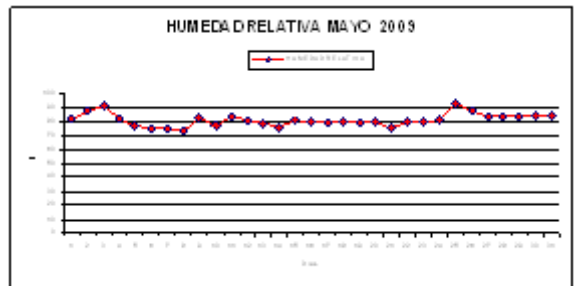

1° Dec	9.2	20.0	88	90.3
2° Dec	9.9	21.7	90	20.2
3° Dec	10.3	23.3	84	16.4
Promedio	9.8	21.7	87	126.9
Del total	8.0	26.0		

Fecha	Dia	T° Mínima	T° Máxima	H. RELATIVA	T.Precipitacion
01/05/2009	1	8.0	22.0	82	0.0
02/05/2009	2	9.0	20.0	87	0.0
03/05/2009	3	10.0	20.0	91	2.2
04/05/2009	4	8.0	23.0	82	0.0
05/05/2009	5	9.0	23.0	77	0.0
06/05/2009	6	7.0	22.0	75	0.0
07/05/2009	7	7.0	22.0	75	0.0
08/05/2009	8	8.0	23.0	73	0.0
09/05/2009	9	7.0	25.0	83	0.0
10/05/2009	10	8.0	24.0	77	0.0
11/05/2009	11	7.0	25.0	84	3.0
12/05/2009	12	6.0	22.0	81	0.0
13/05/2009	13	7.0	23.0	79	0.0
14/05/2009	14	6.0	25.0	76	0.0
15/05/2009	15	6.0	23.0	80	0.0
16/05/2009	16	7.0	23.0	79	0.0
17/05/2009	17	11.0	23.0	78	0.0
18/05/2009	18	7.0	24.0	80	0.0
19/05/2009	19	6.0	23.0	79	0.0
20/05/2009	20	8.0	22.0	80	0.0
21/05/2009	21	7.0	23.0	75	0.0
22/05/2009	22	7.0	22.0	79	0.0
23/05/2009	23	8.0	24.0	80	0.0
24/05/2009	24	9.0	23.0	81	0.0
25/05/2009	25	8.0	25.0	92	0.0
26/05/2009	26	8.0	23.0	87	0.0
27/05/2009	27	8.0	22.0	84	0.0
28/05/2009	28	6.0	22.0	84	0.0
29/05/2009	29	6.0	22.0	83	0.0
30/05/2009	30	7.0	21.0	84	0.0
31/05/2009	31	6.0	22.0	84	0.0

1° Dec	8.1	22.4	80	2.2
2° Dec	7.1	23.3	80	3.0
3° Dec	7.3	22.6	83	0.0
Promedio	7.5	22.8	81	5.2
Del total	6.0	25.0